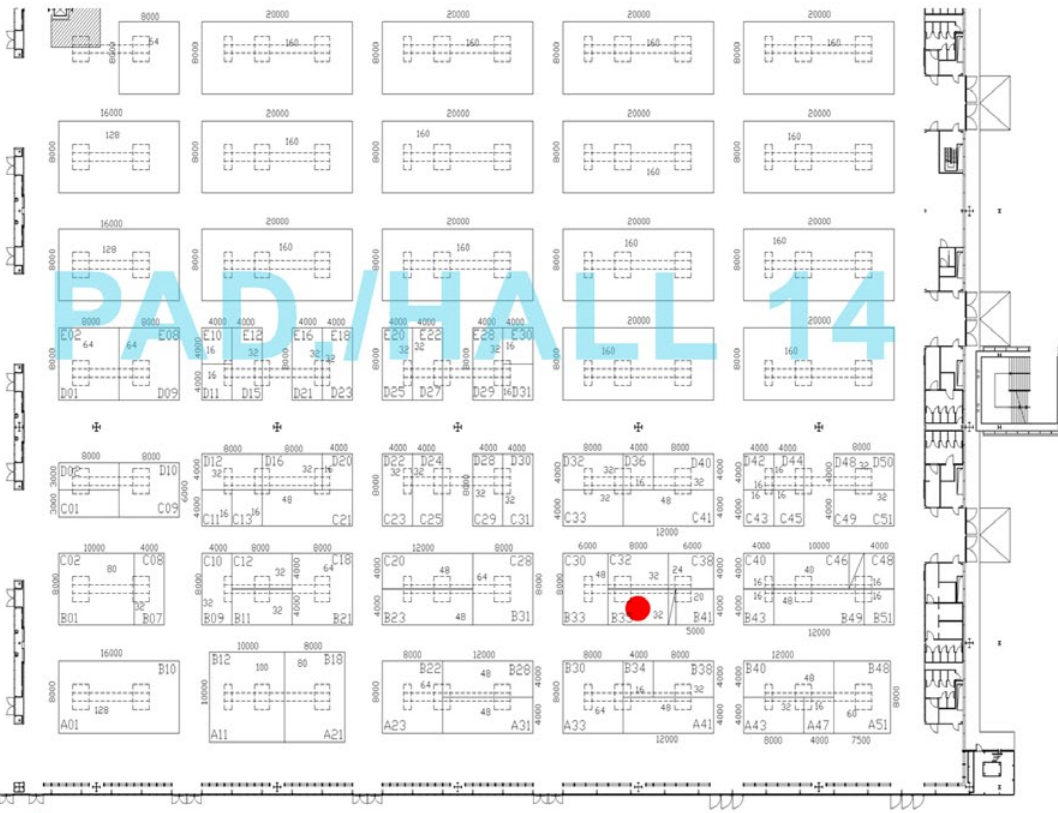

Pad./Hall 14

Pianta assegnazioni/
Stand allocation floor plan

Azienda/Company: DIDIEFFE

Planimetria generale Pad. 14 Floor plan Hall 14

INGRESSO PRINCIPALE Pad. 14
MAIN ENTRANCE Hall 14

FIERA MILANO RHO: PLANIMETRIA GENERALE MILAN FAIRGROUNDS, RHO: VENUE OVERALL PLAN

DETTAGLIO AREA ESPOSITIVA STAND LOCATION