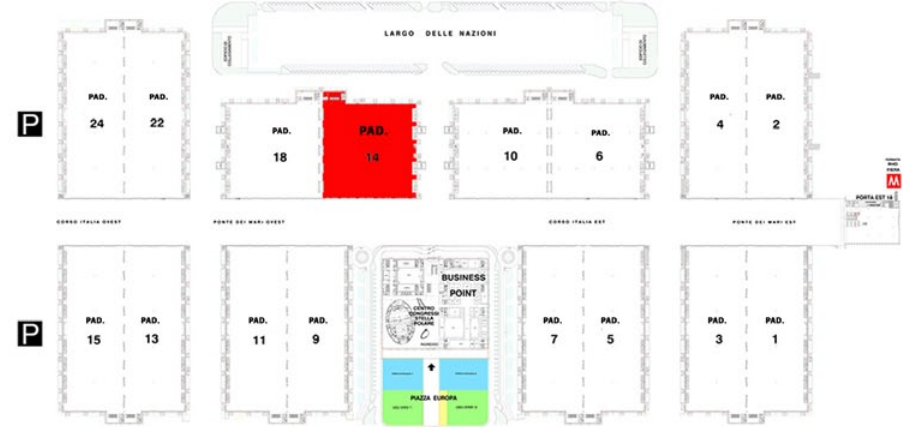

Pad./Hall 14

Pianta assegnazioni/
Stand allocation floor plan

Azienda/Company: DIDIEFFE

Planimetria generale Pad. 14 Floor plan Hall 14

INGRESSO PRINCIPALE Pad. 14
MAIN ENTRANCE Hall 14

FIERA MILANO RHO: PLANIMETRIA GENERALE MILAN FAIRGROUNDS, RHO: VENUE OVERALL PLAN

DETTAGLIO AREA ESPOSITIVA STAND LOCATION